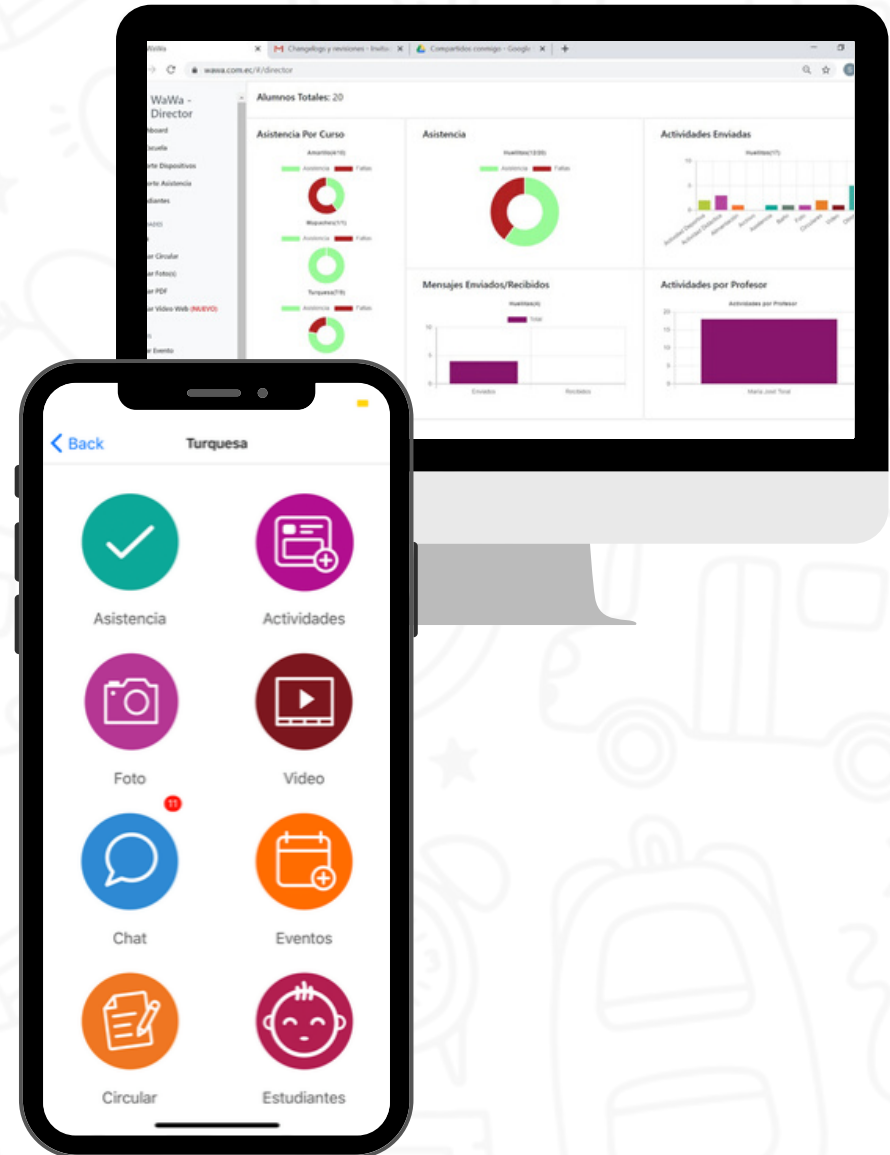

Educación a otro nivel

WAWA
te mantiene cerca

¿Qué es WaWa?

Somos la alternativa para tu institución, un plus que mejorará la comunicación con las familias y te brindará herramientas digitales para un mejor control y manejo administrativo.

Beneficios

**Optimiza
tiempo**

**No más
papel**

**Nexos
familiares**

**Simplifica
Procesos**

-  Control de asistencia.
-  Reporte de actividades.
-  Envío de fotos y videos.
-  Chat individual con padres.
-  Reporte de alimentación.
-  Envío de circulares.
-  Control de pagos con recordatorios automáticos.
-  Envío de PDF's.
-  Envío de videos web (larga duración).
-  Calendario de eventos con confirmación de asistencia.
-  Historial de actividades individual con confirmación de lectura de padres.
-  Entre otras opciones.